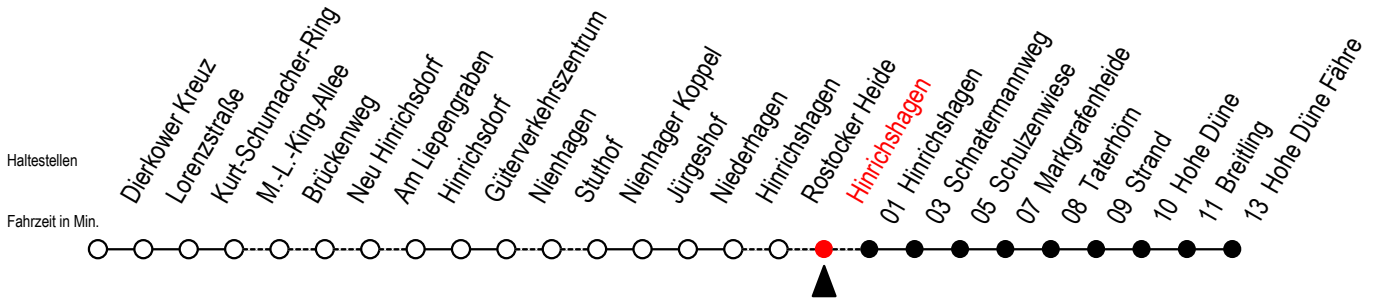

# 18 Hinrichshagen

Gültig ab 06.01.2020

Alle Angaben ohne Gewähr

Richtung: Hohe Düne Fähre

Bitte beachten Sie auch die Linie 17

Uhr Mo. bis Fr.

6 | 52