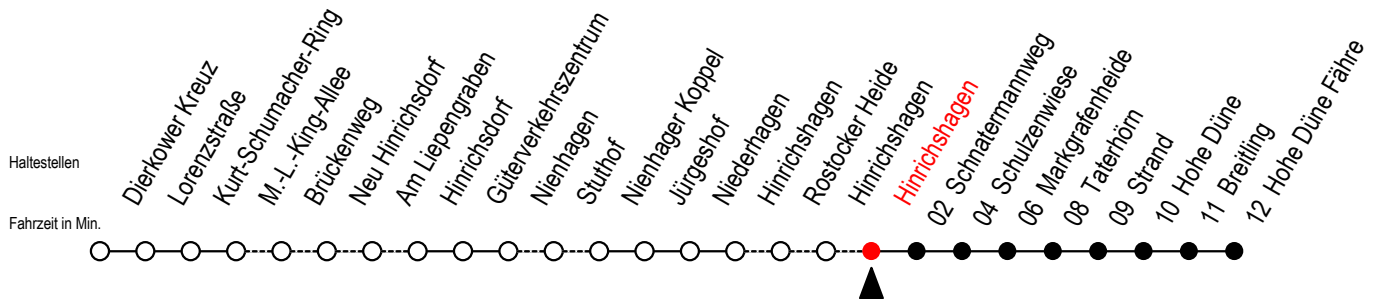

18 Hinrichshagen

Gültig ab 06.01.2020

Alle Angaben ohne Gewähr

Richtung: Hohe Düne Fähre

Bitte beachten Sie auch die Linie 17

Uhr Mo. bis Fr.

Uhr Sa./So./Fei. bis 21.06. u. ab 05.09.

Uhr Sa./So./Fei. 27.06. bis 30.08.

4	13	4	--	4	--
5	53	5	13	5	13
6	53	6	--	6	--
7	53	7	53 ^B	7	53 ^B
8	53	8	53	8	53
9	53	9	53	9	45
10	53	10	53	10	05
11	53	11	53	11	05
12	53	12	53	12	05
13	53	13	53	13	05
14	53	14	53	14	05
15	53	15	53	15	05
16	53	16	53	16	05
17	53	17	53	17	05
18	53	18	53	18	05
19	53	19	53	19	05
20	--	20	--	20	03
22	13	22	13	22	13

B = fährt am Samstag