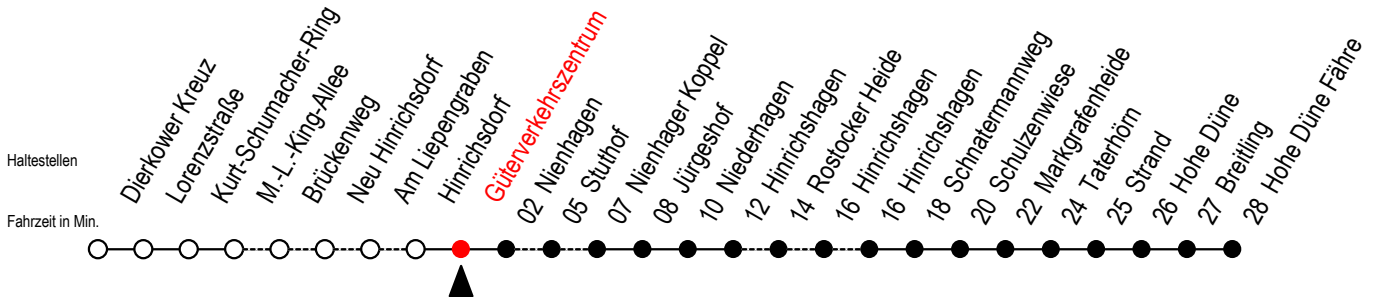

18 Güterverkehrszentrum

Gültig ab 06.01.2020

Alle Angaben ohne Gewähr

Richtung: Hohe Düne Fähre

Bitte beachten Sie auch Linie 16

Uhr Mo. bis Fr.

Uhr Sa./So./Fei. bis 21.06. u. ab 05.09.

Uhr Sa./So./Fei. 27.06. bis 30.08.

4	04	4	--	4	--
5	44	5	04	5	04
6	37 ^R	6	--	6	--
7	42	7	39 ^{BX}	7	39 ^{BX}
8	39 ^X	8	42	8	42
9	42	9	39 ^X	9	31 ^X 51 ^X
10	39 ^X	10	42	10	54
11	42	11	39 ^X	11	51 ^X
12	39 ^X	12	42	12	54
13	39 ^X	13	39 ^X	13	51 ^X
14	39 ^X	14	42	14	54
15	39 ^X	15	39 ^X	15	51 ^X
16	42	16	42	16	54
17	42	17	39 ^X	17	51 ^X
18	39 ^X	18	42	18	54
19	39 ^X	19	39 ^X	19	49 ^X
21	59 ^X	21	59 ^X	21	59 ^X

R = fährt über Rostocker Heide

X = fährt über Stuthof

B = fährt am Samstag