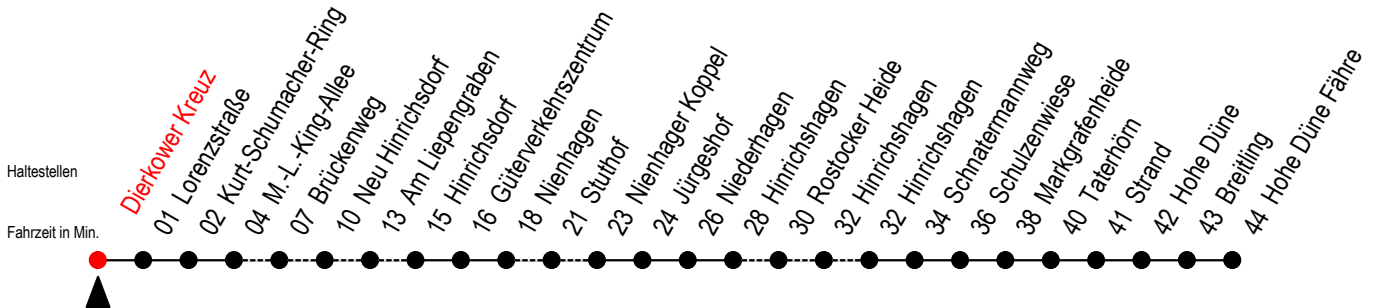

18 Dierkower Kreuz

Gültig ab 06.01.2020

Alle Angaben ohne Gewähr

Richtung: Hohe Düne Fähre

Bitte beachten Sie auch Linie 16

Uhr Mo. bis Fr.

Uhr Sa./So./Fei. bis 21.06. u. ab 05.09.

Uhr Sa./So./Fei. 27.06. bis 30.08.

3	54 ^V	3	--	3	--
4	--	4	54	4	54
5	34	5	--	5	--
6	23 ^{LR}	6	--	6	--
7	28 ^L	7	28 ^{BX}	7	28 ^{BX}
8	21 ^{WLX}	8	31	8	31
9	28 ^L	9	28 ^X	9	20 ^X 40 ^X
10	28 ^X	10	31	10	43
11	31	11	28 ^X	11	40 ^X
12	28 ^X	12	31	12	43
13	25 ^{LX}	13	28 ^X	13	40 ^X
14	28 ^X	14	31	14	43
15	28 ^X	15	28 ^X	15	40 ^X
16	31	16	31	16	43
17	31	17	28 ^X	17	40 ^X
18	28 ^X	18	31	18	43
19	28 ^X	19	28 ^X	19	38 ^X
21	48 ^{VX}	21	48 ^X	21	48 ^X

L = fährt über Am Liepengraben

W = fährt über Brückenweg

V = fährt bei Bedarf über Am Liepengraben

R = fährt über Rostocker Heide

X = fährt über Stuthof

B = fährt am Samstag