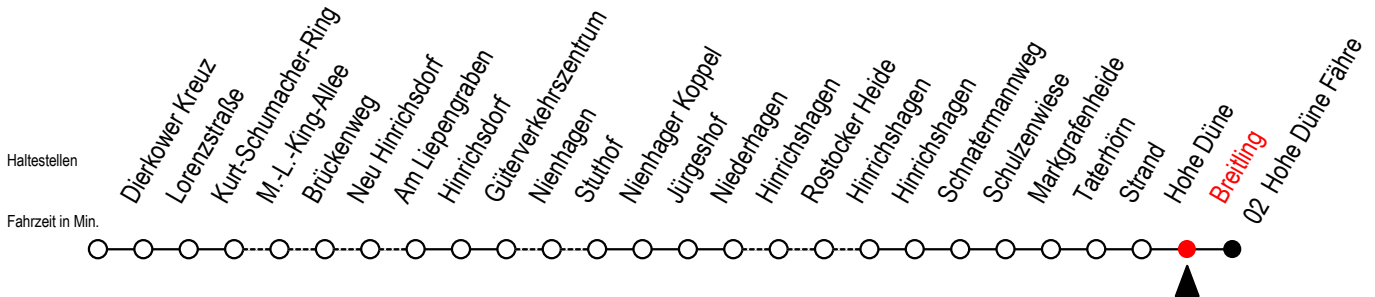

18 Breitling

Gültig ab 06.01.2020

Alle Angaben ohne Gewähr

Richtung: Hohe Düne Fähre

Bitte beachten Sie auch die Linie 17

Uhr Mo. bis Fr.

Uhr Sa./So./Fei. bis 21.06. u. ab 05.09.

Uhr Sa./So./Fei. 27.06. bis 30.08.

4	23	4	--	4	--
5	--	5	23	5	23
6	03	6	--	6	--
7	03	7	--	7	--
8	03	8	03 ^B	8	03 ^B
9	03	9	03	9	03 55
10	03	10	03	10	15
11	03	11	03	11	15
12	03	12	03	12	15
13	03	13	03	13	15
14	03	14	03	14	15
15	03	15	03	15	15
16	03	16	03	16	15
17	03	17	03	17	15
18	03	18	03	18	15
19	03	19	03	19	15
20	03	20	03	20	13
22	23	22	23	22	23

B = fährt am Samstag