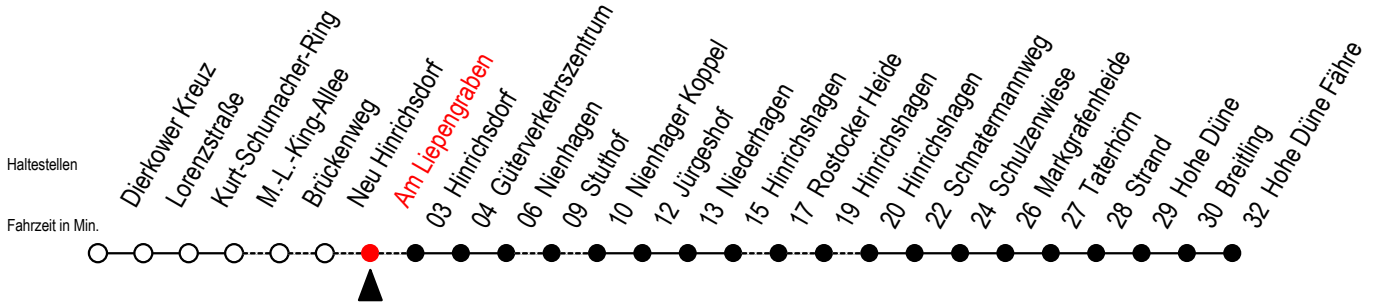

# 18 Am Liepengraben

Gültig ab 06.01.2020

Alle Angaben ohne Gewähr

Richtung: Hohe Düne Fähre

Bitte beachten Sie auch Linie 16

## Uhr Mo. bis Fr.

6 33<sup>R</sup>

7 38

8 35<sup>X</sup>

9 38

13 35<sup>X</sup>

R = fährt über Rostocker Heide

X = fährt über Stuthof