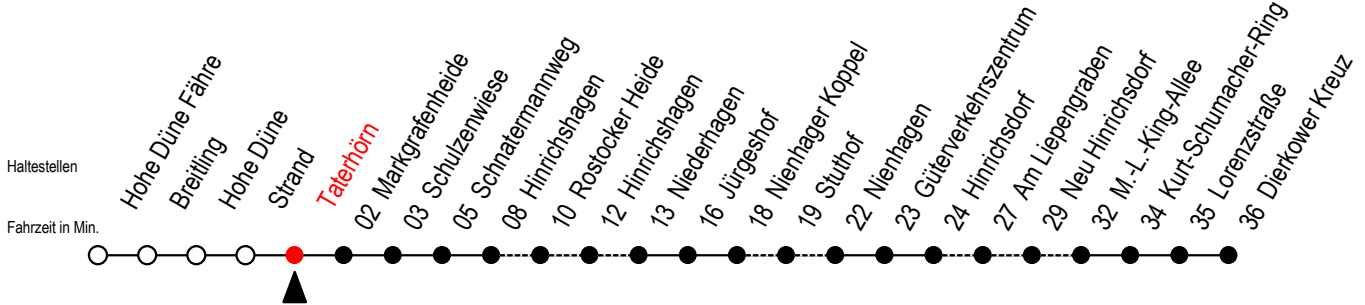

18 Taterhörn

Gültig ab 06.01.2020

Alle Angaben ohne Gewähr

Richtung: Dierkower Kreuz über Markgrafenheide

Bitte beachten Sie auch die Linie 17

Uhr Mo. bis Fr.

Uhr Sa./So./Fei. bis 21.06. u. ab 05.09.

Uhr Sa./So./Fei. 27.06. bis 30.08.

5	51	5	--	5	--
6	51 ^X	6	--	6	--
7	51	7	51 ^{BX}	7	51 ^{BX}
8	51 ^X	8	51 ^A	8	51 ^A
9	51	9	51 ^X	9	51 ^X
10	51 ^X	10	51	10	51
11	51	11	51 ^X	11	51 ^X
12	51 ^L	12	51	12	51
13	51 ^L	13	51 ^X	13	51 ^X
14	51 ^L	14	51	14	51
15	51 ^L	15	51 ^X	15	51 ^X
16	51 ^L	16	51	16	51
17	51 ^L	17	51 ^X	17	51 ^X
18	51 ^R	18	51	18	51
19	51	19	51	19	31 51
21	51 ^L	21	51	21	51
0	11 [#]	0	11 [#]	0	11 [#]

X = fährt über Stuthof

R = fährt über Rostocker Heide

B = fährt am Samstag

L = fährt über Am Liepengraben

= fährt bei Bedarf über Rost. Heide - Fahrtwunsch beim Fahrer anmelden

A = fährt Sonntag - Feiertag