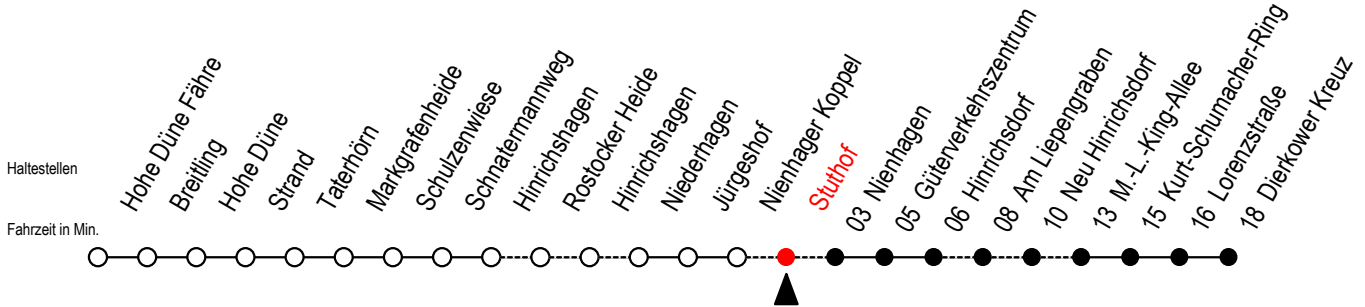

18 Stuthof

Gültig ab 06.01.2020

Alle Angaben ohne Gewähr

Richtung: Dierkower Kreuz

Bitte beachten Sie auch die Linie 16

Uhr Mo. bis Fr.

Uhr Sa./So./Fei. bis 21.06. u. ab 05.09.

Uhr Sa./So./Fei. 27.06. bis 30.08.

7	06	7	--	7	--
8	--	8	06 ^B	8	06 ^{BX}
9	06	9	--	9	--
10	--	10	06	10	06
11	06	11	--	11	--
12	--	12	06	12	06
14	--	14	06	14	06
16	--	16	06	16	06
18	--	18	06	18	06

B = fährt am Samstag

X = fährt über Stuthof