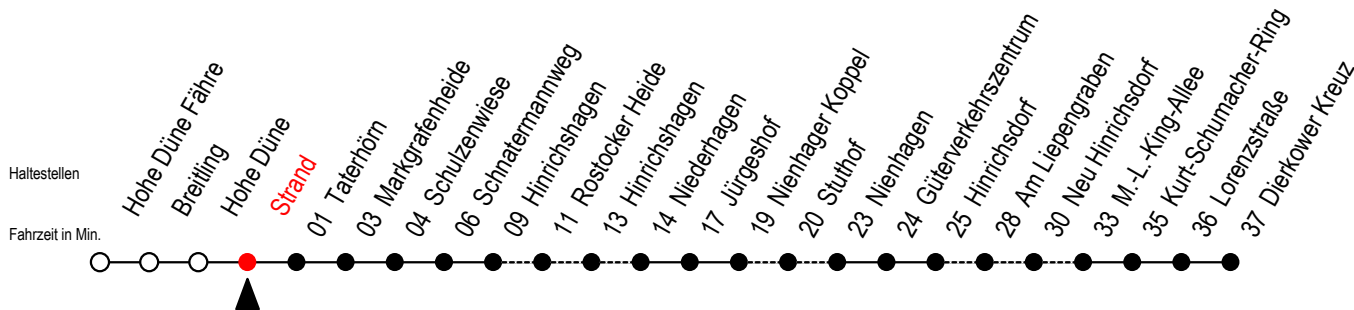

# 18 Strand

Gültig ab 06.01.2020

Alle Angaben ohne Gewähr

Richtung: Dierkower Kreuz über Markgrafenheide

Bitte beachten Sie auch die Linie 17

## Uhr Mo. bis Fr.

X = fährt über Stuthof

R = fährt über Rostocker Heide

B = fährt am Samstag

L = fährt über Am Liepengraben

# = fährt bei Bedarf über Rost. Heide - Fahrtwunsch beim Fahrer anmelden

A = fährt Sonntag - Feiertag