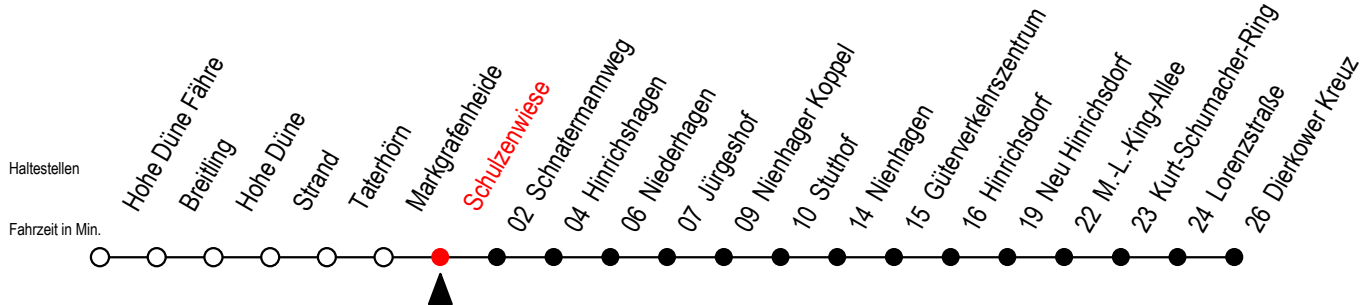

18 Schulzenwiese

Gültig ab 06.01.2020

Alle Angaben ohne Gewähr

Richtung: Dierkower Kreuz

Bitte beachten Sie auch die Linie 17

Uhr Mo. bis Fr.

Uhr Sa./So./Fei. bis 21.06. u. ab 05.09.

Uhr Sa./So./Fei. 27.06. bis 30.08.

5	54	5	--	5	--
6	54 ^X	6	--	6	--
7	54	7	54 ^{BX}	7	54 ^{BX}
8	54 ^X	8	54 ^A	8	54 ^A
9	54	9	54 ^X	9	54 ^X
10	54 ^X	10	54	10	54
11	54	11	54 ^X	11	54 ^X
12	54 ^L	12	54	12	54
13	54 ^L	13	54 ^X	13	54 ^X
14	54 ^L	14	54	14	54
15	54 ^L	15	54 ^X	15	54 ^X
16	54 ^L	16	54	16	54
17	54 ^L	17	54 ^X	17	54 ^X
18	54 ^R	18	54	18	54
19	54	19	54	19	34 54
21	54 ^L	21	54	21	54
0	14 [#]	0	14 [#]	0	14 [#]

X = fährt über Stuthof

R = fährt über Rostocker Heide

B = fährt am Samstag

L = fährt über Am Liepengraben

= fährt bei Bedarf über Rost. Heide - Fahrtwunsch beim Fahrer anmelden

A = fährt Sonntag - Feiertag