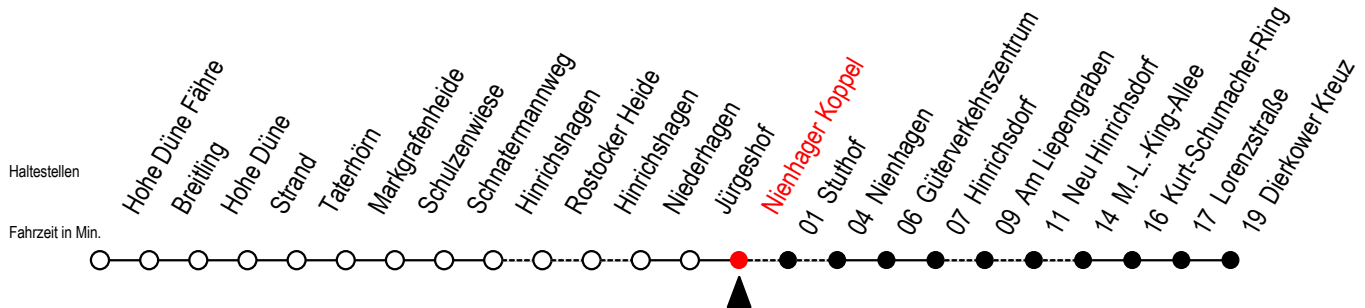

# 18 Nienhager Koppel

Gültig ab 06.01.2020

Alle Angaben ohne Gewähr

Richtung: Dierkower Kreuz

## Uhr Mo. bis Fr.

## Uhr Sa./So./Fei. 27.06. bis 30.08.

6	03	6	--	6	--
7	05 <sup>X</sup>	7	--	7	--
8	05	8	05 <sup>BX</sup>	8	05 <sup>BX</sup>
9	05 <sup>X</sup>	9	05 <sup>A</sup>	9	05 <sup>A</sup>
10	05	10	05 <sup>X</sup>	10	05 <sup>X</sup>
11	05 <sup>X</sup>	11	05	11	05
12	05	12	05 <sup>X</sup>	12	05 <sup>X</sup>
13	05 <sup>L</sup>	13	05	13	05
14	05 <sup>L</sup>	14	05 <sup>X</sup>	14	05 <sup>X</sup>
15	05 <sup>L</sup>	15	05	15	05
16	05 <sup>L</sup>	16	05 <sup>X</sup>	16	05 <sup>X</sup>
17	05 <sup>L</sup>	17	05	17	05
18	05 <sup>L</sup>	18	05 <sup>X</sup>	18	05 <sup>X</sup>
19	09	19	05	19	05 45
20	05	20	05	20	05
22	03 <sup>L</sup>	22	03	22	03
0	23	0	23	0	23

X = fährt über Stuthof  
B = fährt am Samstag

L = fährt über Am Liepengraben  
A = fährt Sonntag - Feiertag