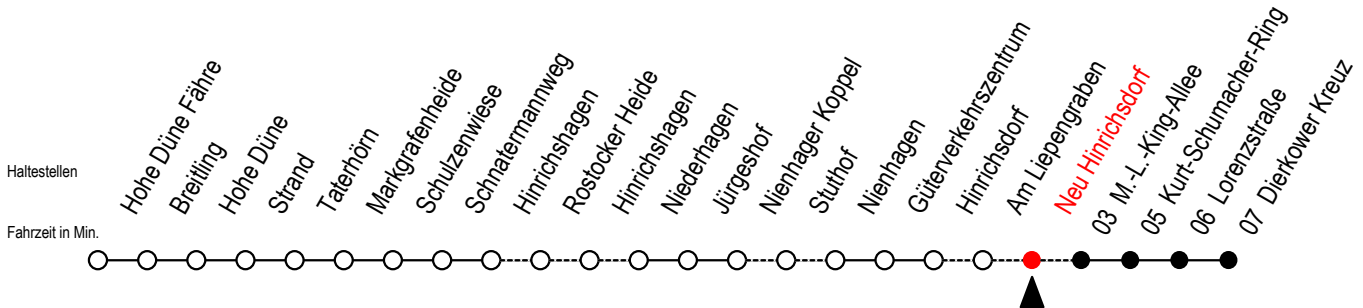

# 18 Neu Hinrichsdorf

Gültig ab 06.01.2020

Alle Angaben ohne Gewähr

Richtung: Dierkower Kreuz

Bitte beachten Sie auch die Linie 16

## Uhr Mo. bis Fr.

## Uhr Sa./So./Fei. bis 21.06. u. ab 05.09.

B = fährt am Samstag

A = fährt Sonntag - Feiertag

X = fährt über Stuthof