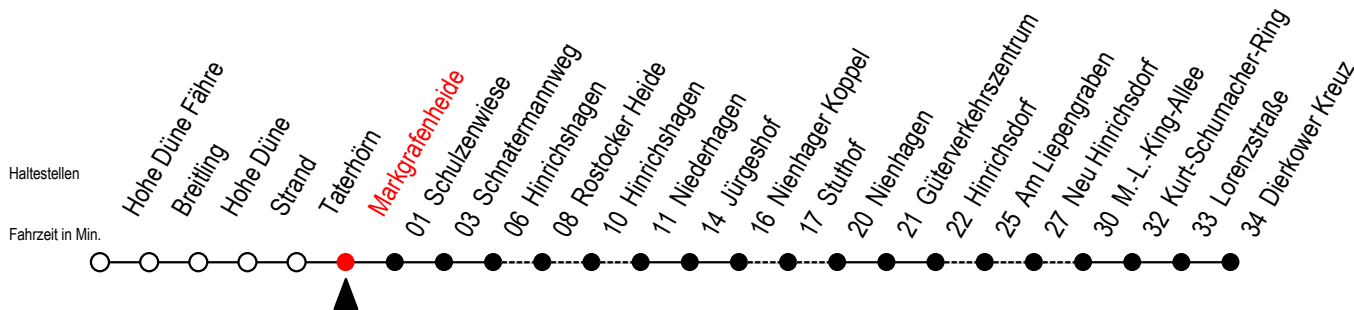

# 18 Markgrafenheide

Gültig ab 06.01.2020

Alle Angaben ohne Gewähr

Richtung: Dierkower Kreuz

Bitte beachten Sie auch die Linie 17

## Uhr Mo. bis Fr.

X = fährt über Stuthof

R = fährt über Rostocker Heide

B = fährt am Samstag

L = fährt über Am Liepengraben

# = fährt bei Bedarf über Rost. Heide - Fahrtwunsch beim Fahrer anmelden

A = fährt Sonntag - Feiertag