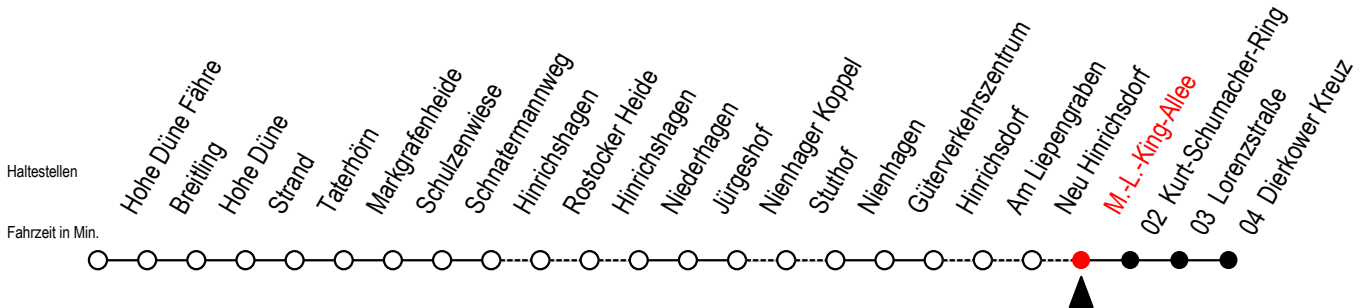

18 M.-L.-King-Allee

Gültig ab 06.01.2020

Alle Angaben ohne Gewähr

Richtung: Dierkower Kreuz

Uhr Mo. bis Fr.

Uhr Sa./So./Fei. bis 21.06. u. ab 05.09.

Uhr Sa./So./Fei. 27.06. bis 30.08.

6	14	6	--	6	--
7	19	7	--	7	--
8	17	8	19 ^B	8	19 ^{BX}
9	19	9	17 ^A	9	17 ^A
10	17	10	19	10	19
11	19	11	17	11	17
12	17	12	19	12	19
13	21	13	17	13	17
14	21	14	19	14	19
15	21	15	17	15	17
16	21	16	19	16	19
17	21	17	17	17	17
18	21	18	19	18	19
19	21	19	17	19	17 57
20	17	20	17	20	17
22	16	22	14	22	14
0	34	0	34	0	34

B = fährt am Samstag

X = fährt über Stuthof

A = fährt Sonntag - Feiertag