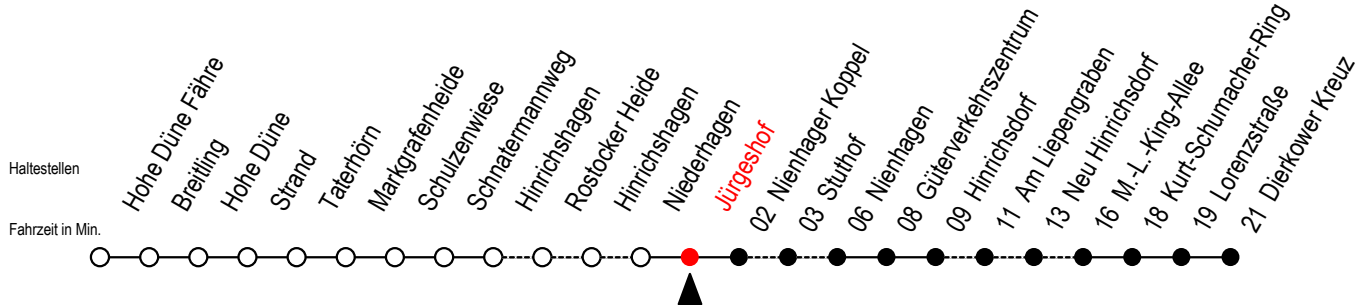

# 18 Jürgeshof

Gültig ab 06.01.2020

Alle Angaben ohne Gewähr

**Richtung: Dierkower Kreuz**

## Uhr Mo. bis Fr.

X = fährt über Stuthof  
B = fährt am Samstag

L = fährt über Am Liepengraben  
A = fährt Sonntag - Feiertag