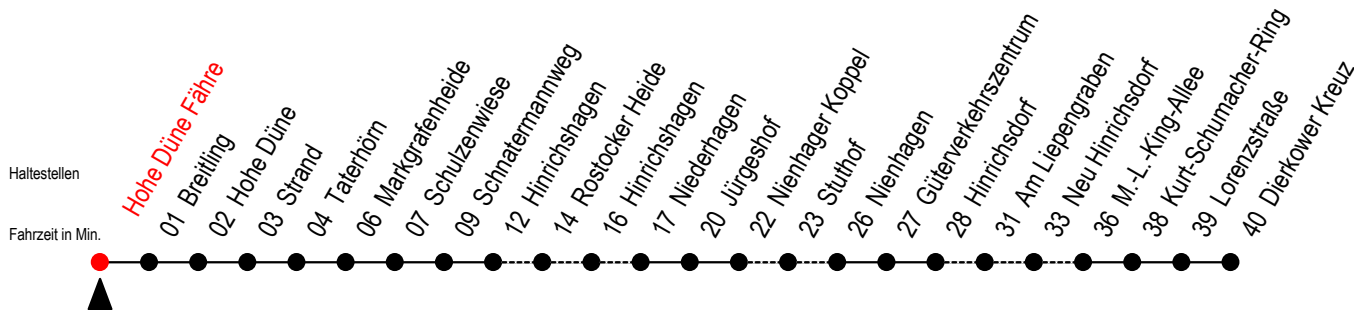

# 18 Hohe Düne Fähre

Gültig ab 06.01.2020

Alle Angaben ohne Gewähr

Richtung: Dierkower Kreuz über Markgrafenheide

Bitte beachten Sie auch die Linie 17

## Uhr Sa./So./Fei. 27.06. bis 30.08.

5	47	5	--	5	--
6	47 <sup>X</sup>	6	--	6	--
7	47	7	47 <sup>BX</sup>	7	47 <sup>BX</sup>
8	47 <sup>X</sup>	8	47 <sup>A</sup>	8	47 <sup>A</sup>
9	47	9	47 <sup>X</sup>	9	47 <sup>X</sup>
10	47 <sup>X</sup>	10	47	10	47
11	47	11	47 <sup>X</sup>	11	47 <sup>X</sup>
12	47 <sup>L</sup>	12	47	12	47
13	47 <sup>L</sup>	13	47 <sup>X</sup>	13	47 <sup>X</sup>
14	47 <sup>L</sup>	14	47	14	47
15	47 <sup>L</sup>	15	47 <sup>X</sup>	15	47 <sup>X</sup>
16	47 <sup>L</sup>	16	47	16	47
17	47 <sup>L</sup>	17	47 <sup>X</sup>	17	47 <sup>X</sup>
18	47 <sup>R</sup>	18	47	18	47
19	47	19	47	19	27 47
21	47 <sup>L</sup>	21	47	21	47
0	07 <sup>#</sup>	0	07 <sup>#</sup>	0	07 <sup>#</sup>

X = fährt über Stuthof

R = fährt über Rostocker Heide

B = fährt am Samstag

L = fährt über Am Liepengraben

# = fährt bei Bedarf über Rost. Heide - Fahrtwunsch beim Fahrer anmelden

A = fährt Sonntag - Feiertag