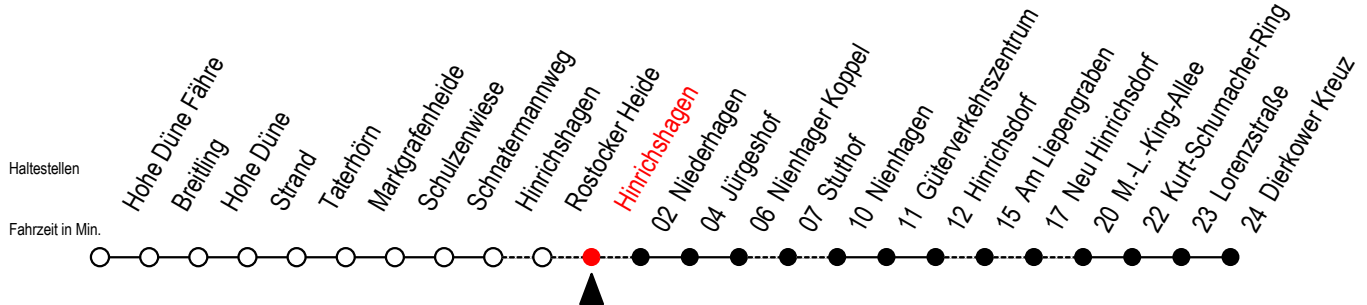

18 Hinrichshagen

Gültig ab 06.01.2020

Alle Angaben ohne Gewähr

Richtung: Dierkower Kreuz

Bitte beachten Sie auch die Linie 17

Uhr Mo. bis Fr.

19 | 03