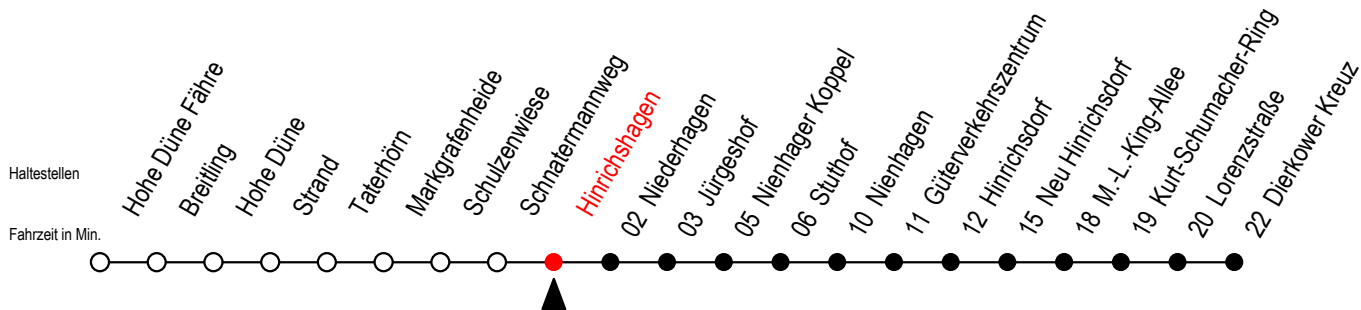

18 Hinrichshagen

Gültig ab 06.01.2020

Alle Angaben ohne Gewähr

Richtung: Dierkower Kreuz

Uhr Mo. bis Fr.

Uhr Sa./So./Fei. bis 21.06. u. ab 05.09.

Uhr Sa./So./Fei. 27.06. bis 30.08.

5	58	5	--	5	--
6	59 ^X	6	--	6	--
7	59	7	59 ^{BX}	7	59 ^{BX}
8	59 ^X	8	59 ^A	8	59 ^A
9	59	9	59 ^X	9	59 ^X
10	59 ^X	10	59	10	59
11	59	11	59 ^X	11	59 ^X
12	59 ^L	12	59	12	59
13	59 ^L	13	59 ^X	13	59 ^X
14	59 ^L	14	59	14	59
15	59 ^L	15	59 ^X	15	59 ^X
16	59 ^L	16	59	16	59
17	59 ^L	17	59 ^X	17	59 ^X
18	--	18	59	18	59
19	59	19	59	19	39 59
21	58 ^L	21	58	21	58
0	18	0	18	0	18

X = fährt über Stuthof
B = fährt am Samstag

L = fährt über Am Liepengraben
A = fährt Sonntag - Feiertag