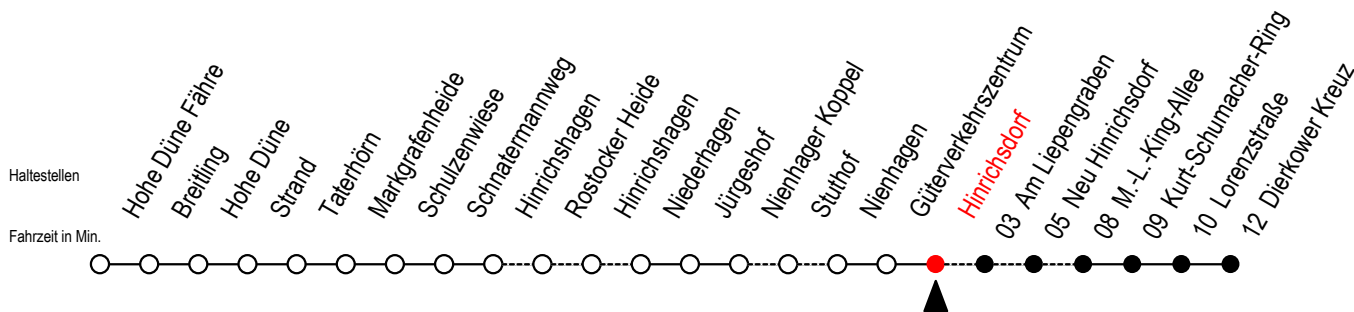

# 18 Hinrichsdorf

Gültig ab 06.01.2020

Alle Angaben ohne Gewähr

Richtung: Dierkower Kreuz

Bitte beachten Sie auch die Linie 16

## Uhr Mo. bis Fr.

## Uhr Sa./So./Fei. 27.06. bis 30.08.

6	08	6	--	6	--
7	13	7	--	7	--
8	11	8	13 <sup>B</sup>	8	13 <sup>BX</sup>
9	13	9	11 <sup>A</sup>	9	11 <sup>A</sup>
10	11	10	13	10	13
11	13	11	11	11	11
12	11	12	13	12	13
13	11 <sup>L</sup>	13	11	13	11
14	11 <sup>L</sup>	14	13	14	13
15	11 <sup>L</sup>	15	11	15	11
16	11 <sup>L</sup>	16	13	16	13
17	11 <sup>L</sup>	17	11	17	11
18	11 <sup>L</sup>	18	13	18	13
19	15	19	11	19	11 51
20	11	20	11	20	11
22	08 <sup>L</sup>	22	08	22	08
0	28	0	28	0	28

L = fährt über Am Liepengraben

A = fährt Sonntag - Feiertag

B = fährt am Samstag

X = fährt über Stuthof