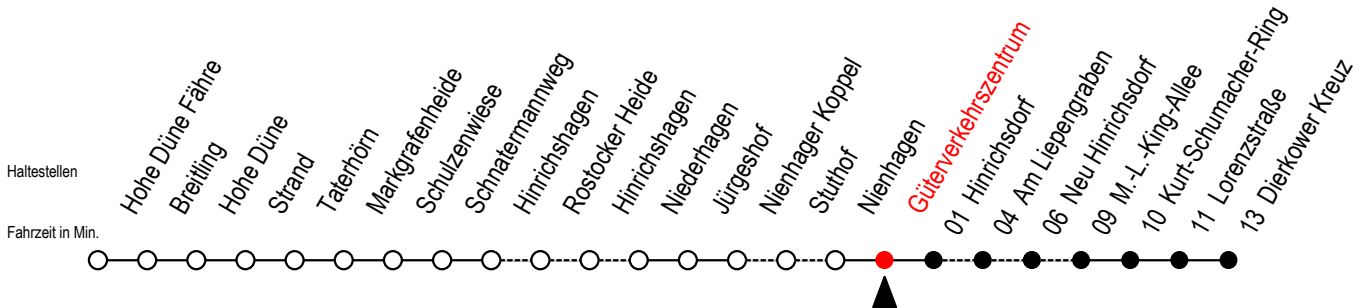

18 Güterverkehrszentrum

Gültig ab 06.01.2020

Alle Angaben ohne Gewähr

Richtung: Dierkower Kreuz

Bitte beachten Sie auch die Linie 16

Uhr Mo. bis Fr.

Uhr Sa./So./Fei. bis 21.06. u. ab 05.09.

Uhr Sa./So./Fei. 27.06. bis 30.08.

6	07	6	--	6	--
7	12	7	--	7	--
8	10	8	12 ^B	8	12 ^{BX}
9	12	9	10 ^A	9	10 ^A
10	10	10	12	10	12
11	12	11	10	11	10
12	10	12	12	12	12
13	10 ^L	13	10	13	10
14	10 ^L	14	12	14	12
15	10 ^L	15	10	15	10
16	10 ^L	16	12	16	12
17	10 ^L	17	10	17	10
18	10 ^L	18	12	18	12
19	14	19	10	19	10 50
20	10	20	10	20	10
22	07 ^L	22	07	22	07
0	27	0	27	0	27

L = fährt über Am Liepengraben

A = fährt Sonntag - Feiertag

B = fährt am Samstag

X = fährt über Stuthof