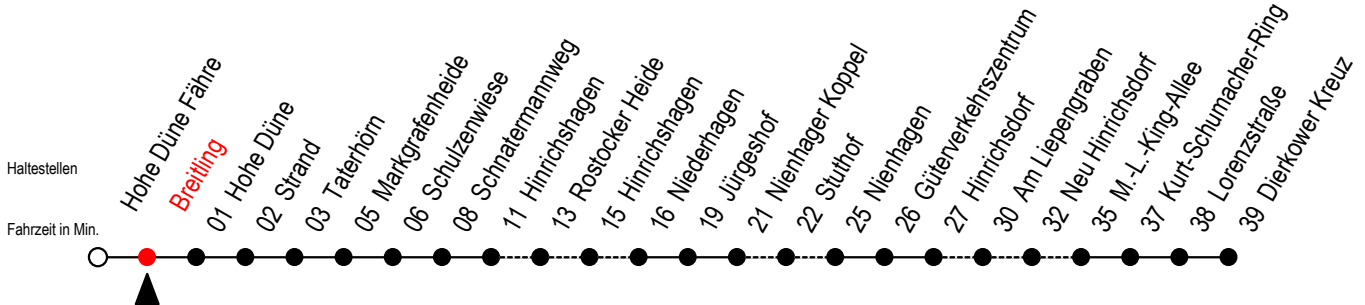

# 18 Breitling

Gültig ab 06.01.2020

Alle Angaben ohne Gewähr

Richtung: Dierkower Kreuz über Markgrafenheide

Bitte beachten Sie auch die Linie 17

## Uhr Sa./So./Fei. 27.06. bis 30.08.

5	48	5	--	5	--
6	48 <sup>X</sup>	6	--	6	--
7	48	7	48 <sup>BX</sup>	7	48 <sup>BX</sup>
8	48 <sup>X</sup>	8	48 <sup>A</sup>	8	48 <sup>A</sup>
9	48	9	48 <sup>X</sup>	9	48 <sup>X</sup>
10	48 <sup>X</sup>	10	48	10	48
11	48	11	48 <sup>X</sup>	11	48 <sup>X</sup>
12	48 <sup>L</sup>	12	48	12	48
13	48 <sup>L</sup>	13	48 <sup>X</sup>	13	48 <sup>X</sup>
14	48 <sup>L</sup>	14	48	14	48
15	48 <sup>L</sup>	15	48 <sup>X</sup>	15	48 <sup>X</sup>
16	48 <sup>L</sup>	16	48	16	48
17	48 <sup>L</sup>	17	48 <sup>X</sup>	17	48 <sup>X</sup>
18	48 <sup>R</sup>	18	48	18	48
19	48	19	48	19	28 48
21	48 <sup>L</sup>	21	48	21	48
0	08 <sup>#</sup>	0	08 <sup>#</sup>	0	08 <sup>#</sup>

X = fährt über Stuthof

R = fährt über Rostocker Heide

B = fährt am Samstag

L = fährt über Am Liepengraben

# = fährt bei Bedarf über Rost. Heide - Fahrtwunsch beim Fahrer anmelden

A = fährt Sonntag - Feiertag