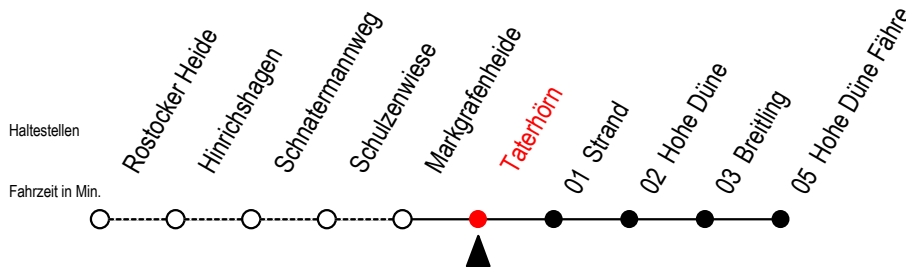

17 Taterhörn

Gültig ab 06.01.2020

Alle Angaben ohne Gewähr

Richtung: Hohe Düne Fähre

Bitte beachten Sie auch die Linie 18

Uhr Mo. bis Fr.

Uhr Sa./So./Fei. bis 21.06. u. ab 05.09.

Uhr Sa./So./Fei. 27.06. bis 30.08.

5	00	40	5	--	5	--		
6	40		6	00	40 ^B	6	00	40 ^B
7	40		7	00	40	7	00	40
8	40		8	20 ^X	40	8	20 ^X	40
9	40		9	40		9	30	
10	40		10	40		10	32	52
11	40		11	40		11	32	52
12	40		12	40		12	32	52
13	30		13	40		13	32	52
14	40		14	40		14	32	52
15	30		15	40		15	32	52
16	40		16	40		16	32	52
17	40		17	40		17	32	52
18	40		18	40		18	32	52
19	40		19	40		19	40	
20	40		20	40		20	40	
21	00	40	21	00	40	21	00	40
22	40		22	40		22	40	
23	00	30	23	00	30	23	00	30
0	00		0	00		0	00	

B = fährt am Samstag

X = fährt Sonntag - Feiertag