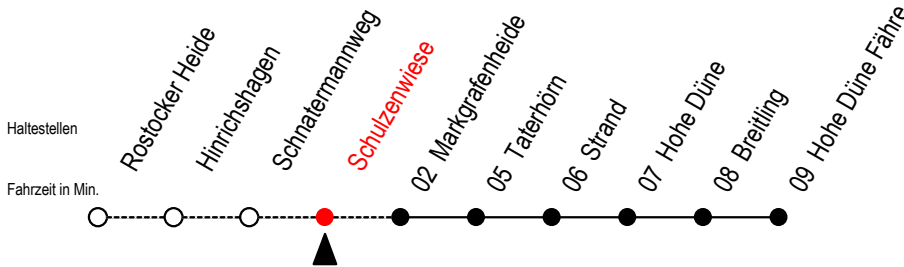

# 17 Schulzenwiese

Gültig ab 06.01.2020

Alle Angaben ohne Gewähr

Richtung: Hohe Düne Fähre

Bitte beachten Sie auch die Linie 18

## Uhr Mo. bis Fr.