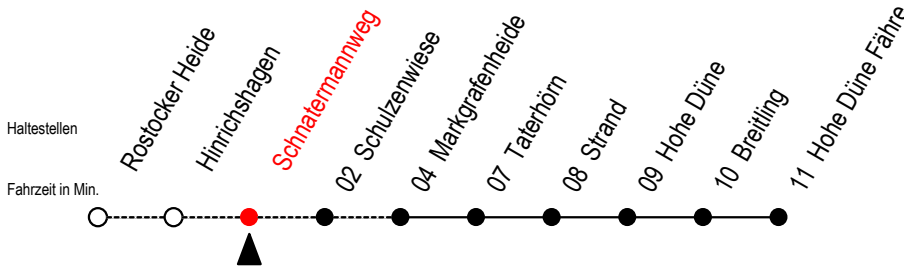

# 17 Schnatermannweg

Gültig ab 06.01.2020

Alle Angaben ohne Gewähr

Richtung: Hohe Düne Fähre

Bitte beachten Sie auch die Linie 18