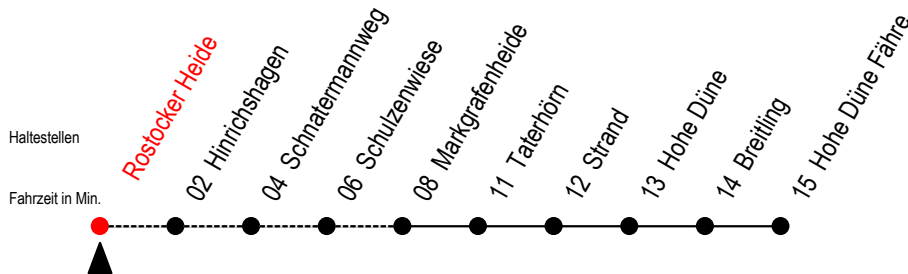

# 17 Rostocker Heide

Gültig ab 06.01.2020

Alle Angaben ohne Gewähr

Richtung: Hohe Düne Fähre

## Uhr Mo. bis Fr.

6	31
8	--
13	21
15	21