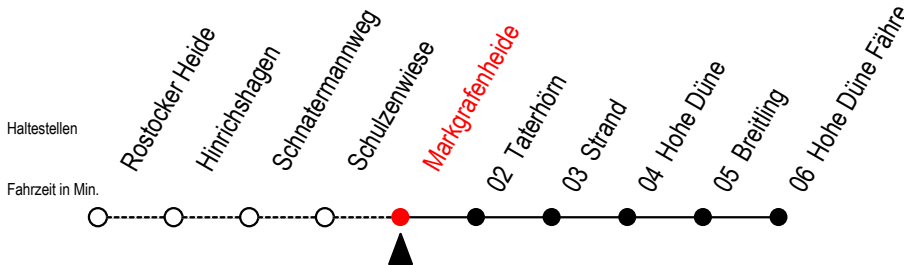

17 Markgrafenheide

Gültig ab 06.01.2020

Alle Angaben ohne Gewähr

Richtung: Hohe Düne Fähre

Bitte beachten Sie auch die Linie 18

Uhr Mo. bis Fr.

Uhr Sa./So./Fei. bis 21.06. u. ab 05.09.

Uhr Sa./So./Fei. 27.06. bis 30.08.

4	59	4	--	4	--
5	39	5	59	5	59
6	39	6	39 ^B 59	6	39 ^B 59
7	39	7	39	7	39
8	39	8	19 ^X 39	8	19 ^X 39
9	39	9	39	9	29
10	39	10	39	10	31 51
11	39	11	39	11	31 51
12	39	12	39	12	31 51
13	29	13	39	13	31 51
14	39	14	39	14	31 51
15	29	15	39	15	31 51
16	39	16	39	16	31 51
17	39	17	39	17	31 51
18	39	18	39	18	31 51
19	39	19	39	19	39
20	39 59	20	39 59	20	39 59
21	39	21	39	21	39
22	39 59	22	39 59	22	39 59
23	29 59	23	29 59	23	29 59

B = fährt am Samstag

X = fährt Sonntag - Feiertag