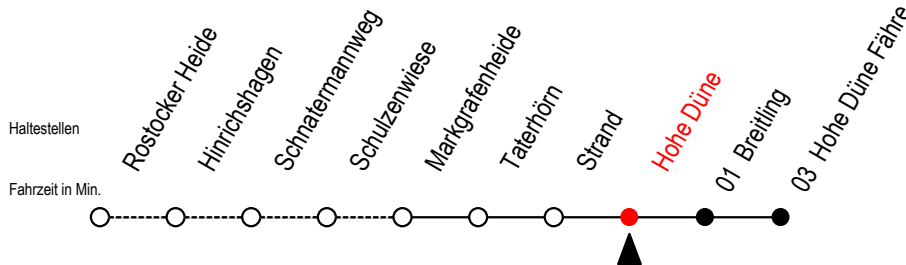

# 17 Hohe Düne

Gültig ab 06.01.2020

Alle Angaben ohne Gewähr

Richtung: Hohe Düne Fähre

Bitte beachten Sie auch die Linie 18

## Uhr Mo. bis Fr.

B = fährt am Samstag

X = fährt Sonntag - Feiertag