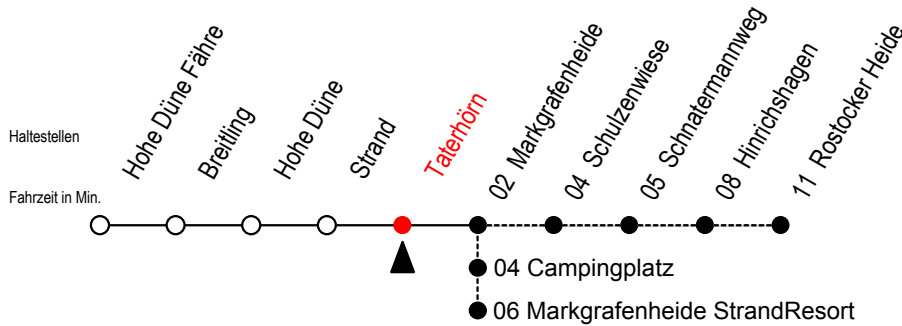

# 17 Taterhörn

Gültig ab 06.01.2020

Alle Angaben ohne Gewähr

Richtung: Markgrafenheide mit Durchfahrten-StrandResort o. Rost. Heide

Bitte beachten Sie auch die Linie 18