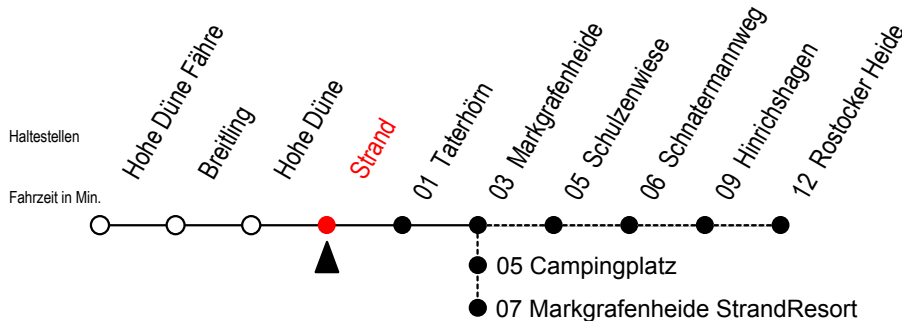

17 Strand

Gültig ab 06.01.2020

Alle Angaben ohne Gewähr

Richtung: Markgrafenheide mit Durchfahrten-StrandResort o. Rost. Heide

Bitte beachten Sie auch die Linie 18

Uhr Mo. bis Fr.

Uhr Sa./So./Fei. bis 21.06. u. ab 05.09.

Uhr Sa./So./Fei. 27.06. bis 30.08.

4	30	4	--	4	--
5	10	5	30	5	30
6	10 ^R	6	10 [#] 50	6	10 [#] 50
7	10 ^M	7	10 ^M 50 ^{X#}	7	10 ^M 50 ^{X#}
8	10 ^M	8	10 ^B 30 ^X	8	10 ^B 30 ^X
9	10	9	10 ^M	9	10 ^M
10	10 ^M	10	10 ^M	10	10 ^M 30
11	10	11	10	11	10 30
12	10 ^M	12	10 ^M	12	10 ^M 30
13	10	13	10	13	10 30
14	10 ^M	14	10 ^M	14	10 ^M 30
15	10	15	10	15	10 30
16	10 ^M	16	10 ^M	16	10 ^M 30
17	10	17	10	17	10 30
18	10 ^M	18	10 ^M	18	10 ^M 30
19	10 ^M	19	10 ^M	19	10 ^M
20	10 50	20	10 50	20	20 50
21	10 ^M	21	10 ^M	21	10 ^M
22	30 50	22	30 50	22	30 50
23	10 ^M 40	23	10 ^M 40	23	10 ^M 40

M = fährt bis M-heide StrandResort

R = fährt bis Rostocker Heide

X = fährt Sonntag - Feiertag

= Fahren bei Bedarf zwischen Markgrafenheide und Rostocker Heide

B = fährt am Samstag

Fahren bei Bedarf - bitte bis spätestens 30 Min. vor der Abfahrt unter
RSAG Tel.0381/802 19 00 bestellen oder beim Fahrer melden!