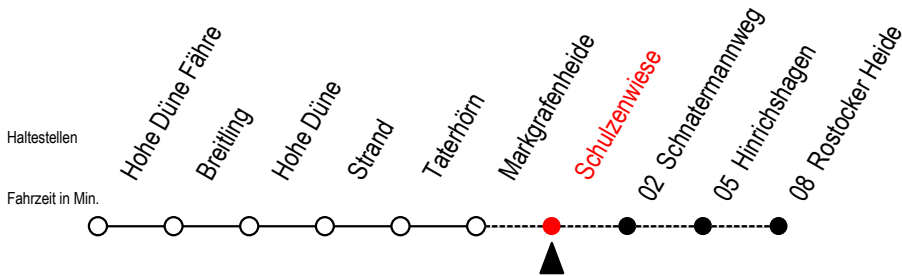

17 Schulzenwiese

Gültig ab 06.01.2020

Alle Angaben ohne Gewähr

Richtung: Rostocker Heide

Bitte beachten Sie auch die Linie 18

Uhr Mo. bis Fr.

Uhr Sa./So./Fei. bis 21.06. u. ab 05.09.

Uhr Sa./So./Fei. 27.06. bis 30.08.

6	14 ^R	6	13 [#]	6	13 [#]
7	--	7	53 ^{X#}	7	53 ^{X#}
13	14	13	--	13	--
15	14	15	--	15	--

= Fahren bei Bedarf zwischen Markgrafenheide und Rostocker Heide

R = fährt bis Rostocker Heide

X = fährt Sonntag - Feiertag