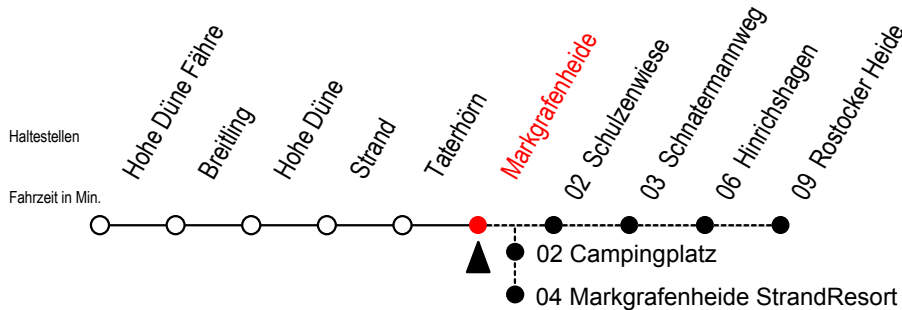

17 Markgrafenheide

Gültig ab 06.01.2020

Alle Angaben ohne Gewähr

Richtung: Rostocker Heide oder StrandResort

Bitte beachten Sie auch die Linie 18

Uhr Mo. bis Fr.

Uhr Sa./So./Fei. bis 21.06. u. ab 05.09.

Uhr Sa./So./Fei. 27.06. bis 30.08.

6	13 ^R	6	13 [#]	6	13 [#]
7	14 ^M	7	14 ^M 53 ^{X#}	7	14 ^M 53 ^{X#}
8	14 ^M	8	33 ^X	8	13 ^B 33 ^X
9	--	9	14 ^M	9	14 ^M
10	14 ^M	10	14 ^M	10	14 ^M
12	14 ^M	12	14 ^M	12	14 ^M
13	13	13	--	13	--
14	14 ^M	14	14 ^M	14	14 ^M
15	13	15	--	15	--
16	14 ^M	16	14 ^M	16	14 ^M
18	14 ^M	18	14 ^M	18	14 ^M
19	14 ^M	19	14 ^M	19	14 ^M
21	14 ^M	21	14 ^M	21	14 ^M
23	14 ^M	23	14 ^M	23	14 ^M

M = fährt bis M-heide StrandResort

R = fährt bis Rostocker Heide

B = fährt am Samstag

= Fahren bei Bedarf zwischen Markgrafenheide und Rostocker Heide

X = fährt Sonntag - Feiertag

Fahren bei Bedarf - bitte bis spätestens 30 Min. vor der Abfahrt unter RSAG Tel.0381/802 19 00 bestellen oder beim Fahrer melden!