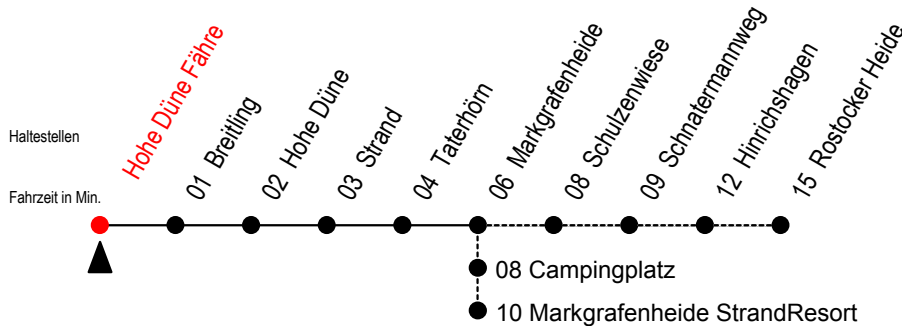

17 Hohe Düne Fähre

Gültig ab 06.01.2020

Alle Angaben ohne Gewähr

Richtung: Markgrafenheide mit Durchfahrten-StrandResort o. Rost. Heide

Bitte beachten Sie auch die Linie 18

Uhr Mo. bis Fr.

Uhr Sa./So./Fei. bis 21.06. u. ab 05.09.

Uhr Sa./So./Fei. 27.06. bis 30.08.

4	27	4	--	4	--
5	07	5	27	5	27
6	07 ^R	6	07 [#] 47	6	07 [#] 47
7	07 ^M	7	07 ^M 47 ^{X#}	7	07 ^M 47 ^{X#}
8	07 ^M	8	07 ^B 27 ^X	8	07 ^B 27 ^X
9	07	9	07 ^M	9	07 ^M
10	07 ^M	10	07 ^M	10	07 ^M 27
11	07	11	07	11	07 27
12	07 ^M	12	07 ^M	12	07 ^M 27
13	07	13	07	13	07 27
14	07 ^M	14	07 ^M	14	07 ^M 27
15	07	15	07	15	07 27
16	07 ^M	16	07 ^M	16	07 ^M 27
17	07	17	07	17	07 27
18	07 ^M	18	07 ^M	18	07 ^M 27
19	07 ^M	19	07 ^M	19	07 ^M
20	07 47	20	07 47	20	17 47
21	07 ^M	21	07 ^M	21	07 ^M
22	27 47	22	27 47	22	27 47
23	07 ^M 37	23	07 ^M 37	23	07 ^M 37

M = fährt bis M-heide StrandResort

R = fährt bis Rostocker Heide

X = fährt Sonntag - Feiertag

= Fahren bei Bedarf zwischen Markgrafenheide und Rostocker Heide

B = fährt am Samstag

Fahren bei Bedarf - bitte bis spätestens 30 Min. vor der Abfahrt unter RSAG Tel.0381/802 19 00 bestellen oder beim Fahrer melden!