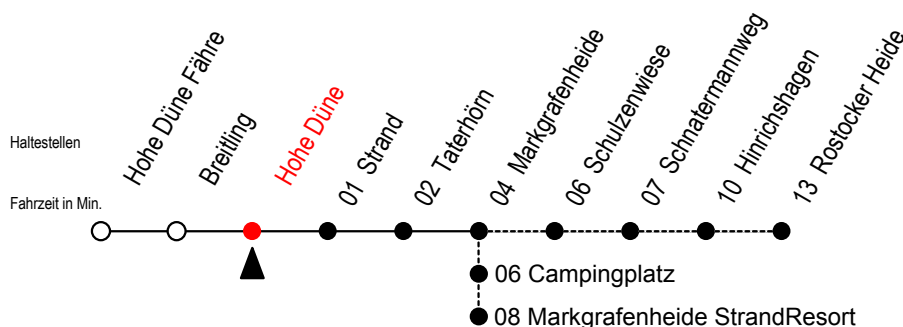

17 Hohe Düne

Gültig ab 06.01.2020

Alle Angaben ohne Gewähr

Richtung: Markgrafenheide mit Durchfahrten-StrandResort o. Rost. Heide

Bitte beachten Sie auch die Linie 18

Uhr Mo. bis Fr.

Uhr Sa./So./Fei. bis 21.06. u. ab 05.09.

Uhr Sa./So./Fei. 27.06. bis 30.08.

4	29	4	--	4	--
5	09	5	29	5	29
6	09 ^R	6	09 [#] 49	6	09 [#] 49
7	09 ^M	7	09 ^M 49 ^{X#}	7	09 ^M 49 ^{X#}
8	09 ^M	8	09 ^B 29 ^X	8	09 ^B 29 ^X
9	09	9	09 ^M	9	09 ^M
10	09 ^M	10	09 ^M	10	09 ^M 29
11	09	11	09	11	09 29
12	09 ^M	12	09 ^M	12	09 ^M 29
13	09	13	09	13	09 29
14	09 ^M	14	09 ^M	14	09 ^M 29
15	09	15	09	15	09 29
16	09 ^M	16	09 ^M	16	09 ^M 29
17	09	17	09	17	09 29
18	09 ^M	18	09 ^M	18	09 ^M 29
19	09 ^M	19	09 ^M	19	09 ^M
20	09 49	20	09 49	20	19 49
21	09 ^M	21	09 ^M	21	09 ^M
22	29 49	22	29 49	22	29 49
23	09 ^M 39	23	09 ^M 39	23	09 ^M 39

M = fährt bis M-heide StrandResort

R = fährt bis Rostocker Heide

X = fährt Sonntag - Feiertag

= Fahren bei Bedarf zwischen Markgrafenheide und Rostocker Heide

B = fährt am Samstag

Fahren bei Bedarf - bitte bis spätestens 30 Min. vor der Abfahrt unter RSAG Tel.0381/802 19 00 bestellen oder beim Fahrer melden!