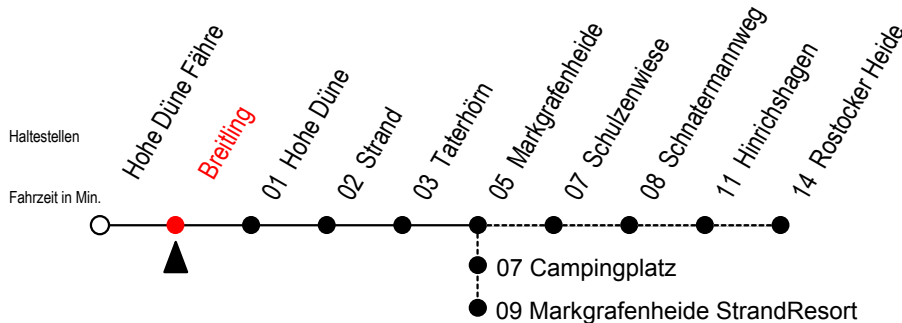

# 17 Breitling

Gültig ab 06.01.2020

Alle Angaben ohne Gewähr

Richtung: Markgrafenheide mit Durchfahrten-StrandResort o. Rost. Heide

Bitte beachten Sie auch die Linie 18