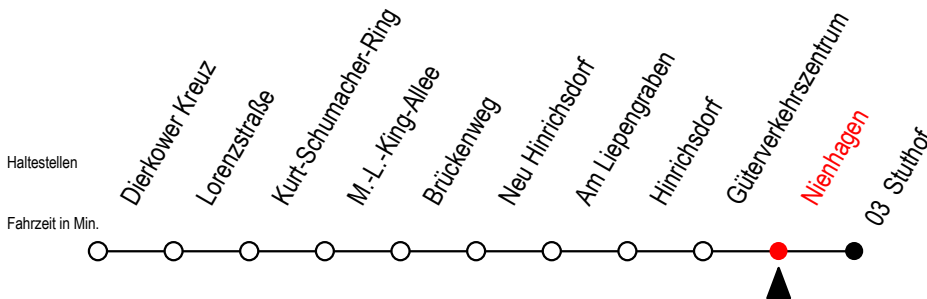

# 16 Nienhagen

Gültig ab 06.01.2020

Alle Angaben ohne Gewähr

**Richtung: Stuthof**

## Uhr Samstag - Sonntag - Feiertag

<b>5</b>	--
<b>6</b>	48 <sup>X</sup>
<b>7</b>	--
<b>14</b>	--
<b>15</b>	--
<b>16</b>	--
<b>17</b>	--
<b>20</b>	48
<b>22</b>	48
<b>0</b>	02 <sup>T</sup>

T = fährt als Abruf-Linien-Taxi - bitte Hinweis beachten

X = fährt am Samstag - nicht Sonntag/ Feiertag

Abruf-Linien-Taxi bitte bis spätestens 30 Min. vor Abfahrt unter RSAG Tel. 0381/8021900 bestellen!