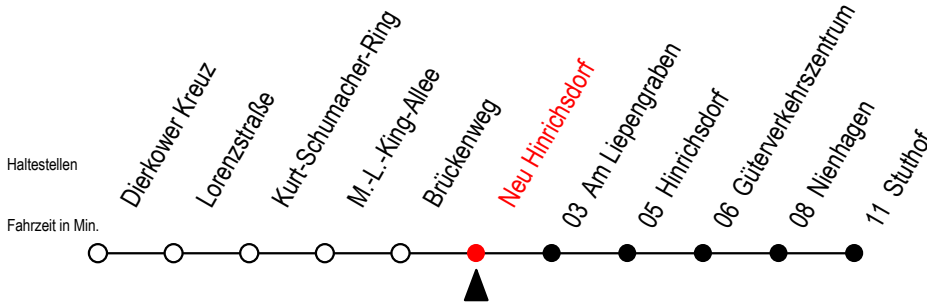

16 Neu Hinrichsdorf

Gültig ab 06.01.2020

Alle Angaben ohne Gewähr

Richtung: Stuthof

Uhr Montag - Freitag

5	13
6	14
7	16
14	12
15	12
16	12
17	12
20	43
22	42
23	54 ^T

Uhr Samstag - Sonntag - Feiertag

5	--
6	42 ^X
7	--
14	--
15	--
16	--
17	--
20	42
22	42
23	54 ^T

T = fährt als Abruf-Linien-Taxi - bitte Hinweis beachten

X = fährt am Samstag - nicht Sonntag/ Feiertag

Abruf-Linien-Taxi bitte bis spätestens 30 Min. vor Abfahrt unter RSAG Tel. 0381/8021900 bestellen!