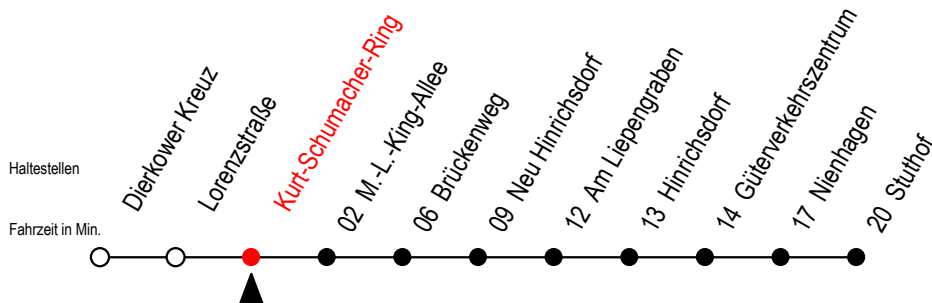

# 16 Kurt-Schumacher-Ring

Gültig ab 06.01.2020

Alle Angaben ohne Gewähr

Richtung: Stuthof

## Uhr Montag - Freitag

5	09 <sup>A</sup>
6	06
7	07
14	07 <sup>B</sup>
15	07 <sup>B</sup>
16	07 <sup>B</sup>
17	07 <sup>B</sup>
20	38 <sup>B</sup>
22	38 <sup>B</sup>
23	50 <sup>BT</sup>

## Uhr Samstag - Sonntag - Feiertag

5	--
6	38 <sup>XN</sup>
7	--
14	--
15	--
16	--
17	--
20	38 <sup>N</sup>
22	38 <sup>N</sup>
23	50 <sup>BT</sup>

**A** = fährt bei Bedarf über Brückenweg

**B** = fährt nicht über Brückenweg

**N** = fährt nicht über Am Liepengraben und Brückenweg

**T** = fährt als Abruf-Linien-Taxi - bitte Hinweis beachten

**X** = fährt am Samstag - nicht Sonntag/ Feiertag

Abruf-Linien-Taxi bitte bis spätestens 30 Min.