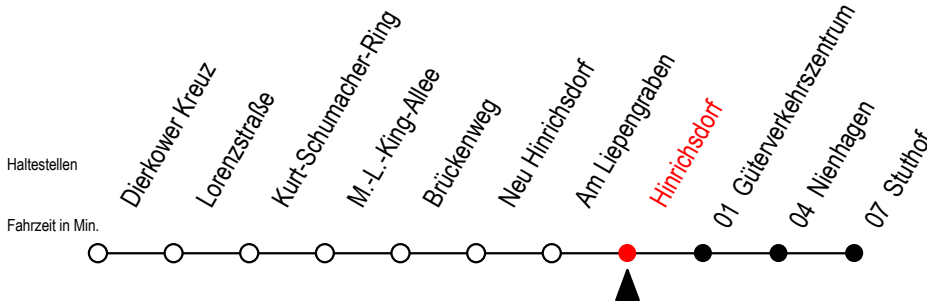

# 16 Hinrichsdorf

Gültig ab 06.01.2020

Alle Angaben ohne Gewähr

Richtung: Stuthof

T = fährt als Abruf-Linien-Taxi - bitte Hinweis beachten

X = fährt am Samstag - nicht Sonntag/ Feiertag

Abruf-Linien-Taxi bitte bis spätestens 30 Min. vor Abfahrt unter RSAG Tel. 0381/8021900 bestellen!