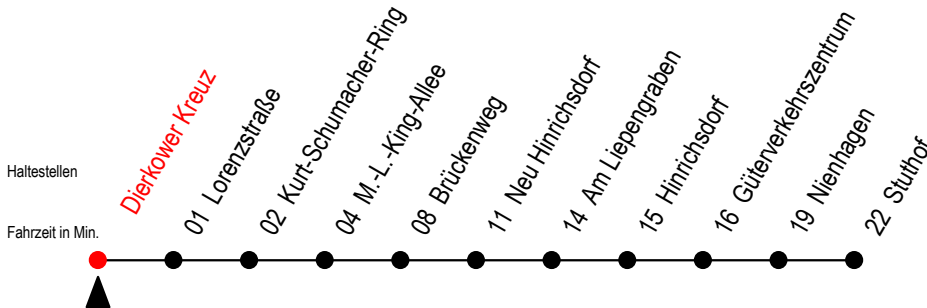

# 16 Dierkower Kreuz

Gültig ab 06.01.2020

Alle Angaben ohne Gewähr

Richtung: Stuthof

## Uhr Montag - Freitag

5	07 <sup>A</sup>
6	04
7	04
14	04 <sup>B</sup>
15	04 <sup>B</sup>
16	04 <sup>B</sup>
17	04 <sup>B</sup>
20	36 <sup>B</sup>
22	36 <sup>B</sup>
23	48 <sup>BT</sup>

## Uhr Samstag - Sonntag - Feiertag

5	--
6	36 <sup>XN</sup>
7	--
14	--
15	--
16	--
17	--
20	36 <sup>N</sup>
22	36 <sup>N</sup>
23	48 <sup>BT</sup>

**A** = fährt bei Bedarf über Brückenweg

**B** = fährt nicht über Brückenweg

**N** = fährt nicht über Am Liepengraben und Brückenweg

**T** = fährt als Abruf-Linien-Taxi - bitte Hinweis beachten

**X** = fährt am Samstag - nicht Sonntag/ Feiertag

Abruf-Linien-Taxi bitte bis spätestens 30 Min.