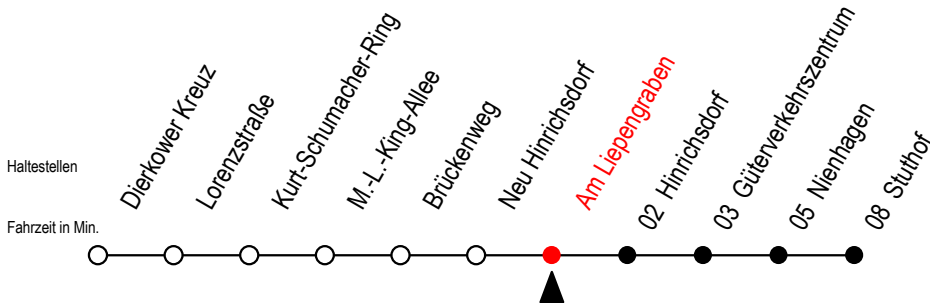

# 16 Am Liepengraben

Gültig ab 06.01.2020

Alle Angaben ohne Gewähr

Richtung: Stuthof

## Uhr Samstag - Sonntag - Feiertag

<b>5</b>	--
<b>6</b>	--
<b>7</b>	--
<b>14</b>	--
<b>15</b>	--
<b>16</b>	--
<b>17</b>	--
<b>20</b>	--
<b>22</b>	--
<b>23</b>	56 <sup>T</sup>

T = fährt als Abruf-Linien-Taxi - bitte Hinweis beachten

Abruf-Linien-Taxi bitte bis spätestens 30 Min. vor Abfahrt unter RSAG Tel. 0381/8021900 bestellen!