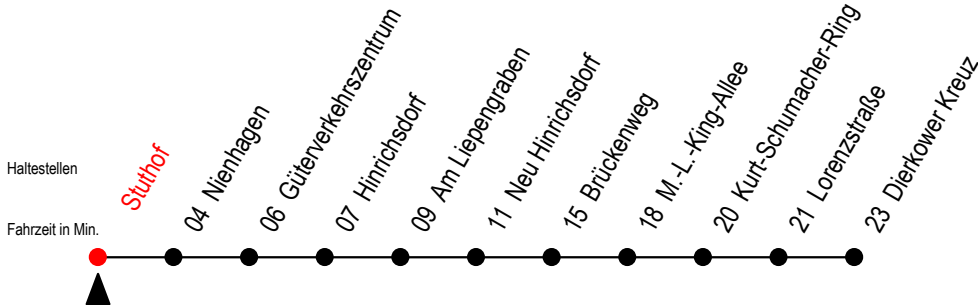

16 Stuthof

Gültig ab 06.01.2020

Alle Angaben ohne Gewähr

Richtung: Dierkower Kreuz

Bitte beachten Sie auch die Linie 18

Uhr Montag - Freitag

4	25 ^{BLT}
5	27 ^B
6	27
7	31 ^L
14	27
15	27
16	27
17	27
20	--
21	00 ^B
22	--
23	00 ^B

Uhr Samstag - Sonntag - Feiertag

4	--
5	--
6	53 ^{XBL}
7	--
14	--
15	--
16	--
17	--
20	53 ^{BL}
21	--
22	53 ^{BL}
23	--

B = fährt nicht über Brückenweg

L = fährt nicht über Am Liepengraben

T = fährt als Abruf-Linien-Taxi - Bitte Hinweis beachten.

X = fährt am Samstag - nicht Sonntag/Feiertag

Abruf-Linien-Taxi bitte bis spätestens 30 Min.
vor Abfahrt unter RSAG Tel. 0381/8021900 bestellen.