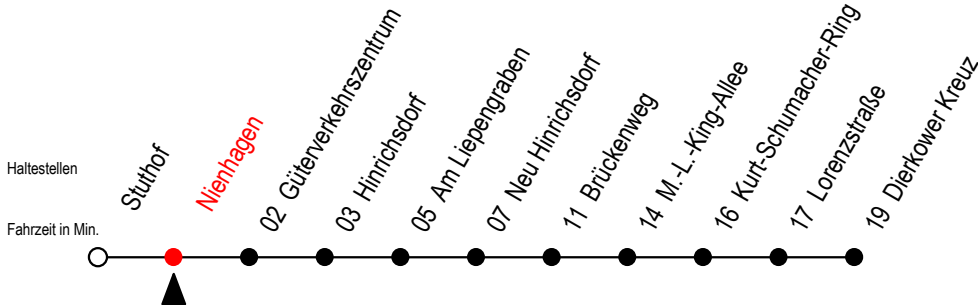

# 16 Nienhagen

Gültig ab 06.01.2020

Alle Angaben ohne Gewähr

Richtung: Dierkower Kreuz

Bitte beachten Sie auch die Linie 18

## Uhr Montag - Freitag

4	28 <sup>BLT</sup>
5	31 <sup>B</sup>
6	31
7	35 <sup>L</sup>
14	31
15	31
16	31
17	31
20	--
21	03 <sup>B</sup>
22	--
23	03 <sup>B</sup>

## Uhr Samstag - Sonntag - Feiertag

4	--
5	--
6	56 <sup>XBL</sup>
7	--
14	--
15	--
16	--
17	--
20	56 <sup>BL</sup>
21	--
22	56 <sup>BL</sup>
23	--

**B** = fährt nicht über Brückenweg

**L** = fährt nicht über Am Liepengraben

**T** = fährt als Abruf-Linien-Taxi - Bitte Hinweis beachten.

**X** = fährt am Samstag - nicht Sonntag/Feiertag

Abruf-Linien-Taxi bitte bis spätestens 30 Min.  
vor Abfahrt unter RSAG Tel. 0381/8021900 bestellen.