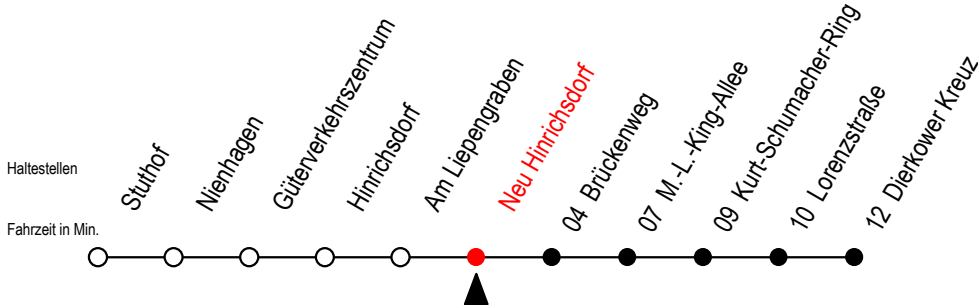

16 Neu Hinrichsdorf

Gültig ab 06.01.2020

Alle Angaben ohne Gewähr

Richtung: Dierkower Kreuz

Bitte beachten Sie auch die Linie 18

Uhr Montag - Freitag

Uhr Samstag - Sonntag - Feiertag

4	33 ^{BT}	4	--
5	40 ^B	5	--
6	40	6	--
7	40	7	01 ^{XB}
14	40	14	--
15	40	15	--
16	40	16	--
17	40	17	--
21	11 ^B	21	01 ^B
23	11 ^B	23	01 ^B

B = fährt nicht über Brückenweg

T = fährt als Abruf-Linien-Taxi - Bitte Hinweis beachten.

X = fährt am Samstag - nicht Sonntag/Feiertag

Abruf-Linien-Taxi bitte bis spätestens 30 Min.
vor Abfahrt unter RSAG Tel. 0381/8021900 bestellen.