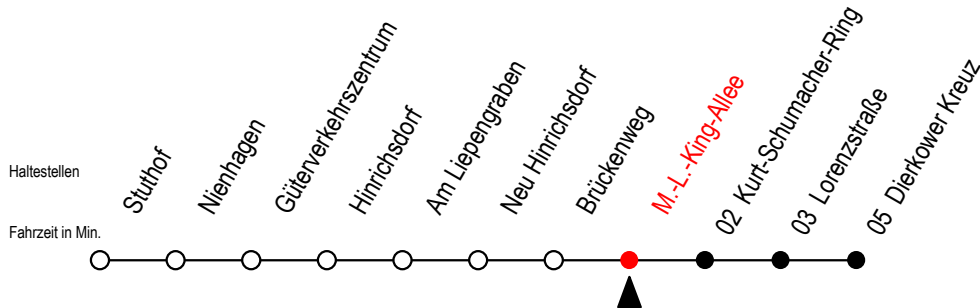

# 16 M.-L.-King-Allee

Gültig ab 06.01.2020

Alle Angaben ohne Gewähr

**Richtung: Dierkower Kreuz**

## Uhr Samstag - Sonntag - Feiertag

<b>4</b>	--
<b>5</b>	--
<b>6</b>	--
<b>7</b>	05 <sup>X</sup>
<b>14</b>	--
<b>15</b>	--
<b>16</b>	--
<b>17</b>	--
<b>21</b>	05
<b>23</b>	05

T = fährt als Abruf-Linien-Taxi - Bitte Hinweis beachten.

X = fährt am Samstag - nicht Sonntag/Feiertag

Abruf-Linien-Taxi bitte bis spätestens 30 Min. vor Abfahrt unter RSAG Tel. 0381/8021900 bestellen.