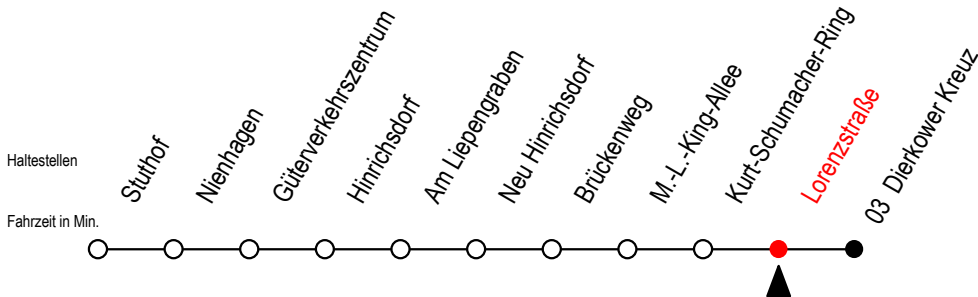

# 16 Lorenzstraße

Gültig ab 06.01.2020

Alle Angaben ohne Gewähr

Richtung: Dierkower Kreuz

## Uhr Samstag - Sonntag - Feiertag

<b>4</b>	--
<b>5</b>	--
<b>6</b>	--
<b>7</b>	07 <sup>X</sup>
<b>14</b>	--
<b>15</b>	--
<b>16</b>	--
<b>17</b>	--
<b>21</b>	07
<b>23</b>	07

T = fährt als Abruf-Linien-Taxi - Bitte Hinweis beachten.

X = fährt am Samstag - nicht Sonntag/Feiertag

Abruf-Linien-Taxi bitte bis spätestens 30 Min. vor Abfahrt unter RSAG Tel. 0381/8021900 bestellen.