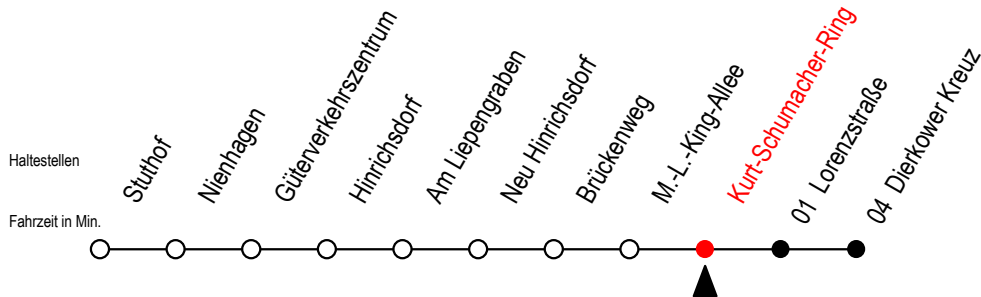

# 16 Kurt-Schumacher-Ring

Gültig ab 06.01.2020

Alle Angaben ohne Gewähr

Richtung: Dierkower Kreuz

## Uhr Samstag - Sonntag - Feiertag

<b>4</b>	--
<b>5</b>	--
<b>6</b>	--
<b>7</b>	06 <sup>X</sup>
<b>14</b>	--
<b>15</b>	--
<b>16</b>	--
<b>17</b>	--
<b>21</b>	06
<b>23</b>	06

T = fährt als Abruf-Linien-Taxi - Bitte Hinweis beachten.

X = fährt am Samstag - nicht Sonntag/Feiertag

Abruf-Linien-Taxi bitte bis spätestens 30 Min. vor Abfahrt unter RSAG Tel. 0381/8021900 bestellen.