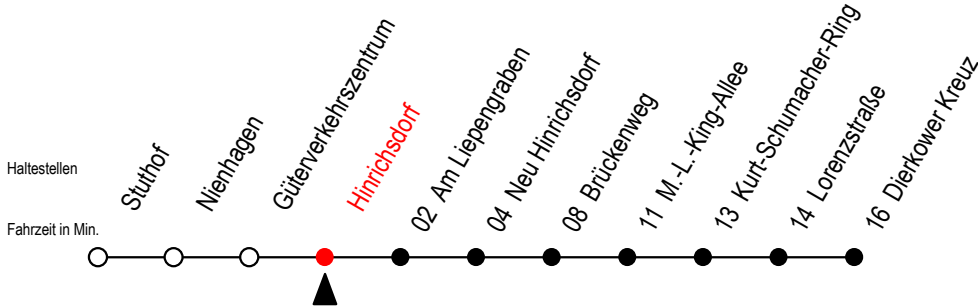

16 Hinrichsdorf

Gültig ab 06.01.2020

Alle Angaben ohne Gewähr

Richtung: Dierkower Kreuz

Bitte beachten Sie auch die Linie 18

Uhr Montag - Freitag

4	31 ^{BLT}
5	34 ^B
6	34
7	38 ^L
14	34
15	34
16	34
17	34
20	--
21	06 ^B
22	--
23	06 ^B

Uhr Samstag - Sonntag - Feiertag

4	--
5	--
6	59 ^{XBL}
7	--
14	--
15	--
16	--
17	--
20	59 ^{BL}
21	--
22	59 ^{BL}
23	--

B = fährt nicht über Brückenweg

L = fährt nicht über Am Liepengraben

T = fährt als Abruf-Linien-Taxi - Bitte Hinweis beachten.

X = fährt am Samstag - nicht Sonntag/Feiertag

Abruf-Linien-Taxi bitte bis spätestens 30 Min.
vor Abfahrt unter RSAG Tel. 0381/8021900 bestellen.