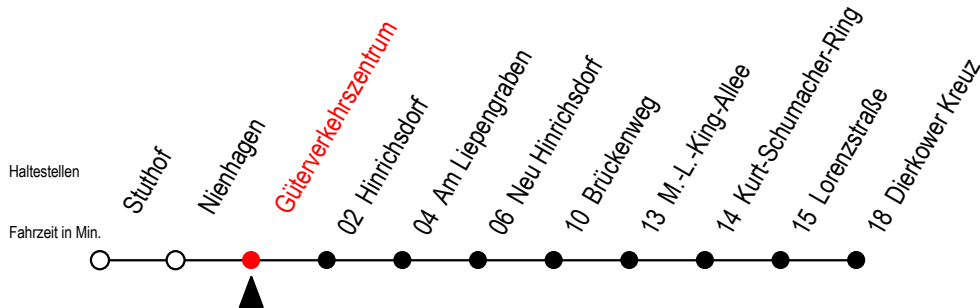

16 Güterverkehrszentrum

Gültig ab 06.01.2020

Alle Angaben ohne Gewähr

Richtung: Dierkower Kreuz

Bitte beachten Sie auch die Linie 18

Uhr Montag - Freitag

4	30 ^{BLT}
5	33 ^B
6	33
7	37 ^L
14	33
15	33
16	33
17	33
20	--
21	05 ^B
22	--
23	05 ^B

Uhr Samstag - Sonntag - Feiertag

4	--
5	--
6	58 ^{XBL}
7	--
14	--
15	--
16	--
17	--
20	58 ^{BL}
21	--
22	58 ^{BL}
23	--

B = fährt nicht über Brückenweg

L = fährt nicht über Am Liepengraben

T = fährt als Abruf-Linien-Taxi - Bitte Hinweis beachten.

X = fährt am Samstag - nicht Sonntag/Feiertag

Abruf-Linien-Taxi bitte bis spätestens 30 Min.
vor Abfahrt unter RSAG Tel. 0381/8021900 bestellen.