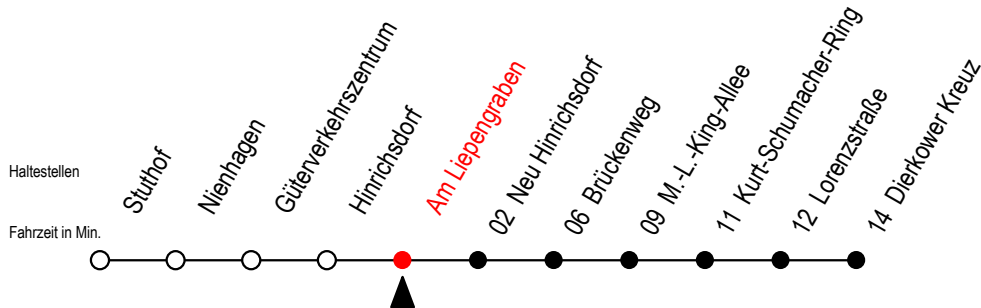

16 Am Liepengraben

Gültig ab 06.01.2020

Alle Angaben ohne Gewähr

Richtung: Dierkower Kreuz

Bitte beachten Sie auch die Linie 18

Uhr Montag - Freitag

5	37 ^B
6	37
14	37
15	37
16	37
17	37
21	08 ^B
23	08 ^B

B = fährt nicht über Brückenweg

Abruf-Linien-Taxi bitte bis spätestens 30 Min.
vor Abfahrt unter RSAG Tel. 0381/8021900 bestellen.