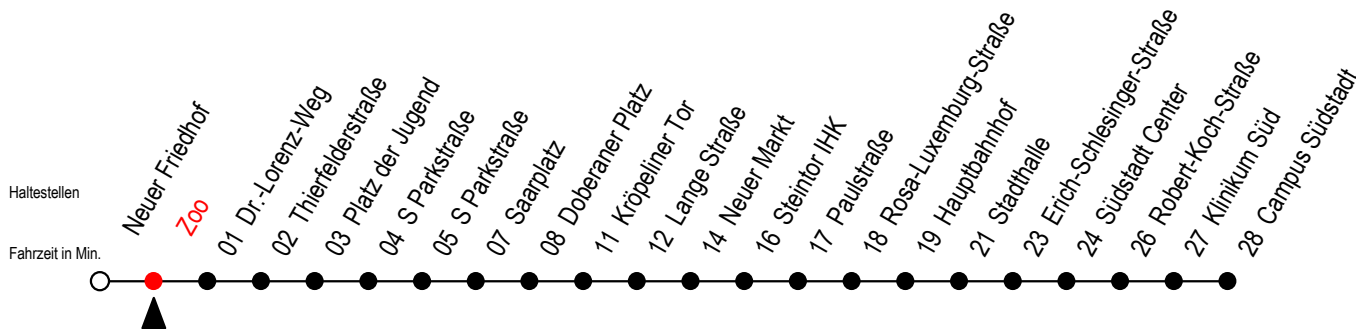

Gültig ab 14.09.2020

Alle Angaben ohne Gewähr

Richtung: Campus Südstadt

Uhr Montag - Freitag

Uhr Samstag

Uhr Sonntag - Feiertag

4	19 49	4	--	4	--
5	19 49	5	--	5	--
6	15 ^S 19 ^F 35 ^S 49 ^F 55 ^S	6	19 49	6	--
7	15 ^S 19 ^F 35 ^S 49 ^F 55 ^S	7	19 49	7	49
8	15 ^S 19 ^F 35 ^S 49 ^F 55 ^S	8	19 49	8	19 48
9	15 35 55	9	19 49	9	18 48
10	15 35 55	10	19 49	10	18 48
11	15 35 55	11	19 49	11	18 48
12	15 35 55	12	19 49	12	18 48
13	15 35 55	13	19 49	13	18 48
14	15 35 55	14	19 49	14	18 48
15	15 35 55	15	19 49	15	18 48
16	15 35 55	16	19 49	16	18 48
17	15 35 55	17	19 49	17	18 48
18	19 49	18	19 49	18	18 48
19	00 ^E 19 49	19	19 49	19	18 48
20	19 49	20	19 49	20	19 49
21	19 49	21	19 49	21	19 49
22	19 49	22	19 49	22	19 49
23	19 49 ^E	23	19 49 ^E	23	19 49 ^E
0	19 ^E	0	19 ^E	0	19 ^E

E = fährt ab Doberaner Platz bis zur H.-Schütz-Straße

S = fährt nicht in den Winter-, Sommer u. Weihnachtsferien*

F = fährt in den Winter-, Sommer u. Weihnachtsferien*

* Ferienzeiten siehe Infoblatt